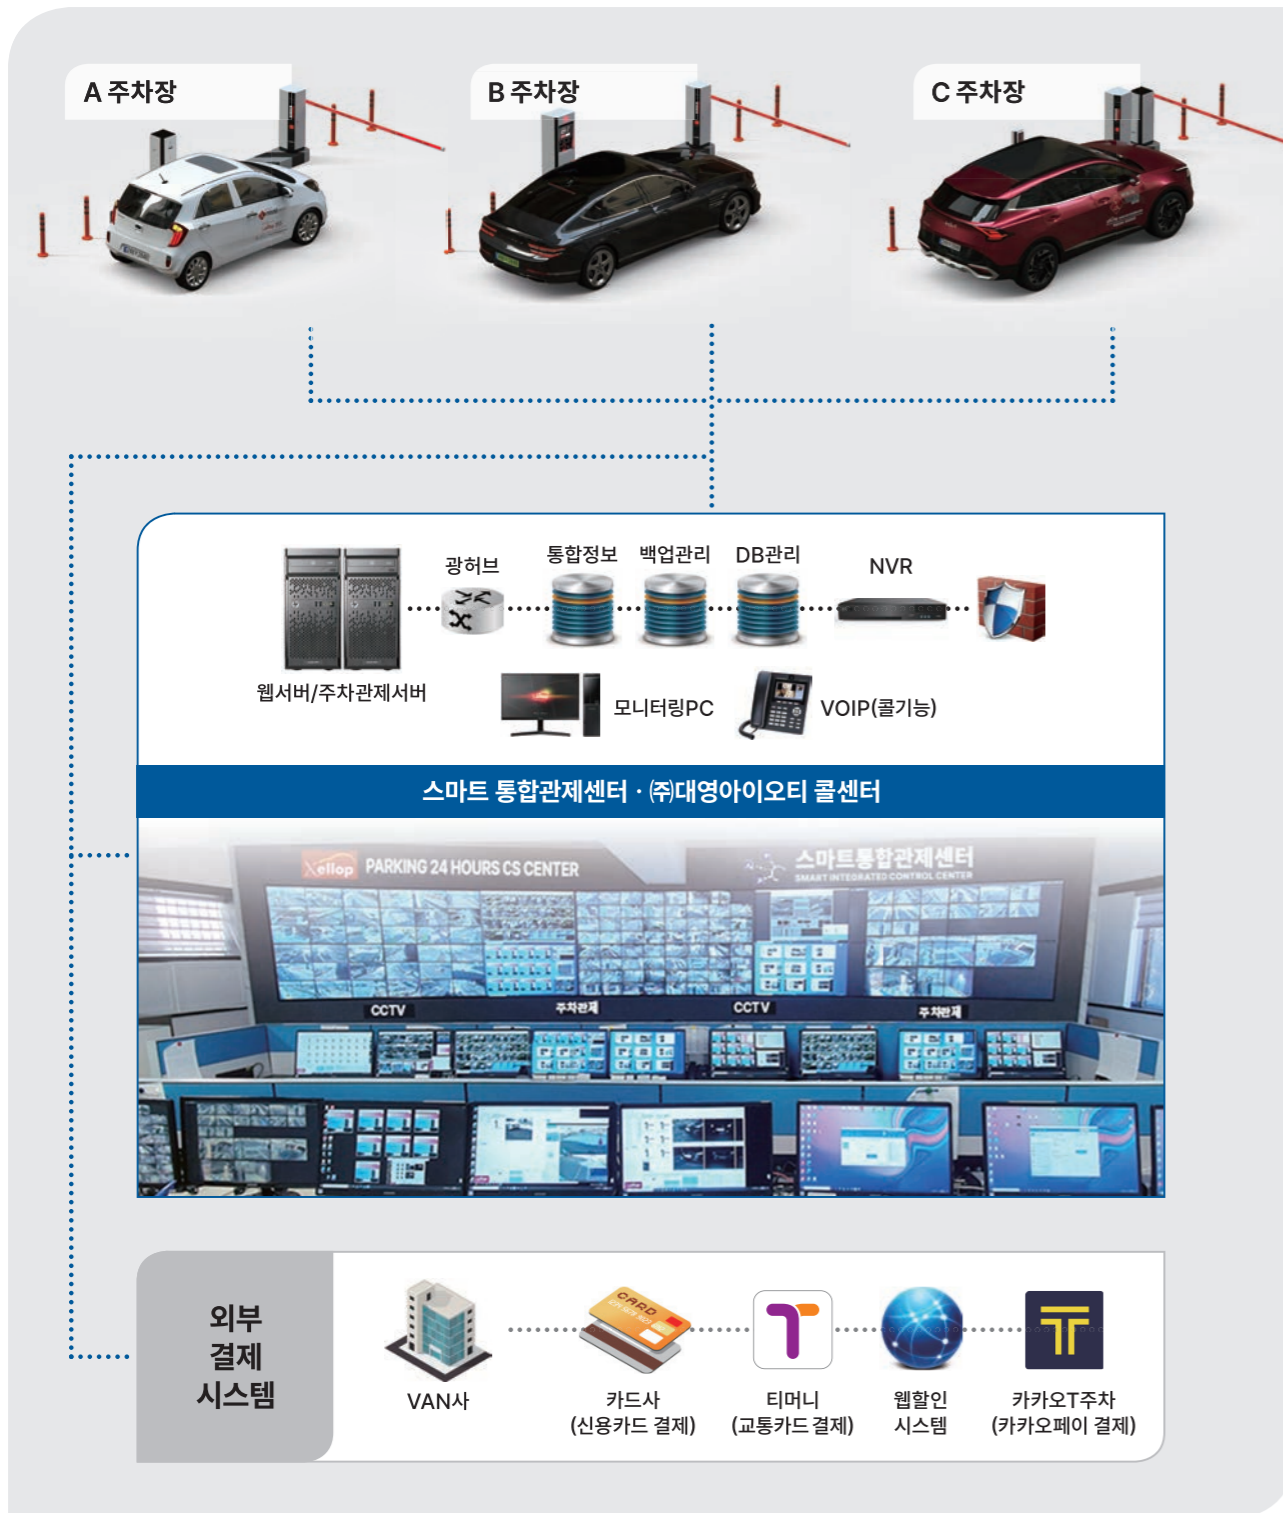

통합형 스마트 주차 시스템

Integrated Smart Parking System