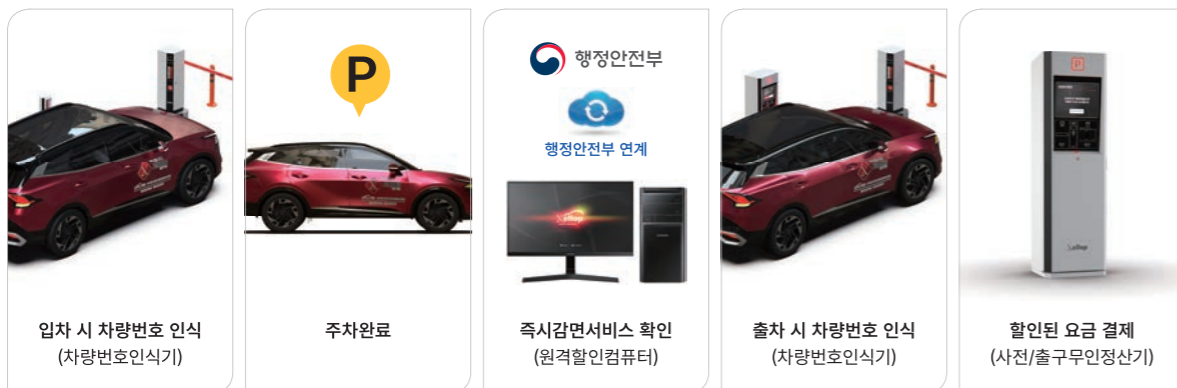

24시간 원격지원
문제 해결에 다양한 Know-how를 보유한 전문인력들이 24시간 원격지원을 수행합니다.

빅데이터 플랫폼 기반 스마트 비즈니스

Smart Business based on Big-data Platform

스마트 자동 입출차 시스템 구현을 위한 업무 제휴

주차요금 모바일 자동정산 & 무정차 출차!

카카오T로 모바일 자동정산을 이용하면 불필요한 정산 소요시간과 운영비용이 절감됩니다. 주차장 이용 고객은 정차없이 자동오픈 차단바를 지나 빠르게 출차가 가능합니다.

행정안전부, 공영주차장 '즉시감면서비스' 확대

공공시설 주차요금 자동할인!

서류제출 NO! 번호판 하나만으로 할인 가능

행정안전부의 '즉시감면서비스'는 공영주차장 이용 시 스마트 주차관제시스템을 통해 차량번호판을 인식해 요금을 자동으로 감면합니다. 행정정보 공동이용을 통해 일정 조건에 해당하면 공영주차장 등 국가 및 지자체가 운영하는 공공시설 이용 시 요금을 할인받을 수 있습니다.