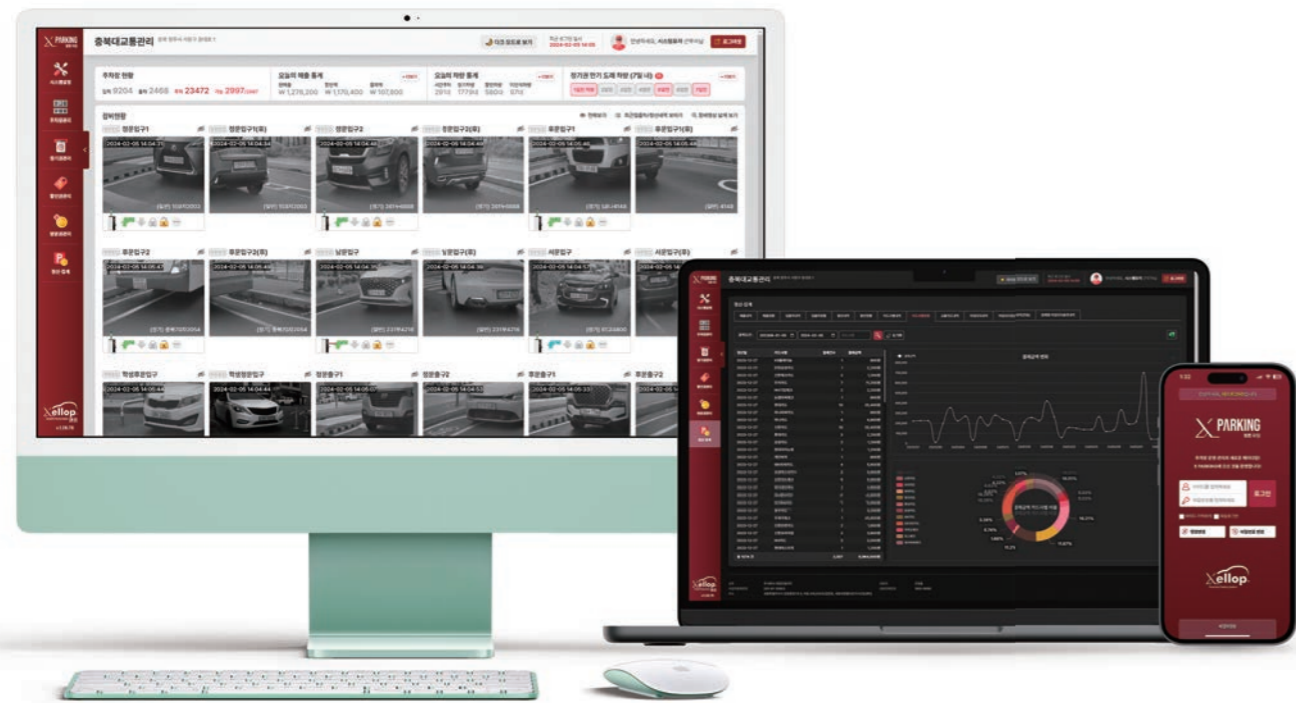

통합형 스마트 주차 시스템

Integrated Smart Parking System

주차관리 시스템 구성도(각 주차장)

Parking Management System

'X PARKING(젤롭 파킹)'

Xellop Parking

인터넷과 연결된 환경이라면, 브라우저 관계없이 언제 어디서나 주차장 운영·관리, 정기권 및 할인권 관리, 할인 적용(지주사/입주사)과 주차요금 정산 등(일반 주차장 이용 고객) 주차장 이용 중 필요한 다양한 기능을 이용할 수 있습니다.

주차장 운영·관리 고객 (지주사/입주사 등 관리자 계정)

주차장 관리

- 장비(차량번호인식기, 요금정산기 등) 관리
- 입출차내역 확인
- 입출차현황 조회
- 사용자 관리
- 입주사 관리
- 기기 설정 등

주차장 운영

- 주차장 운영 및 공유일 설정
- 주차장 요금 설정
- 입출차 관리 및 미납차량 관리
- 정기권 및 할인권 관리
- 각종 통계자료 제공으로 투명하고 효율적인 주차장 운영

주차장 이용 고객

간편한 주차장 이용

- APP 다운로드, 설치가 필요없는 간편함
- 회원가입 없이 주차요금 사전정산/출구정산
- QR코드 스캔으로 간단하게 내 차 주차요금 조회 및 납부

스마트 통합 관제센터

Smart Integrated Control Center

(주)대영아이오티의 스마트 통합 관제센터는 전국 모든 현장과 연결할 수 있는 최첨단 원격 시스템을 바탕으로 무인 주차장 장비 관리, 위탁운영관리 및 운영지원, 긴급상황 발생 시 호출지원 및 A/S 콜서비스를 지원하고 있습니다. 신속하고 세심한 밀착관제로 고객이 주차장 이용 시에 운영장비의 문제가 없도록 최선의 원격업무를 수행하고 있습니다.