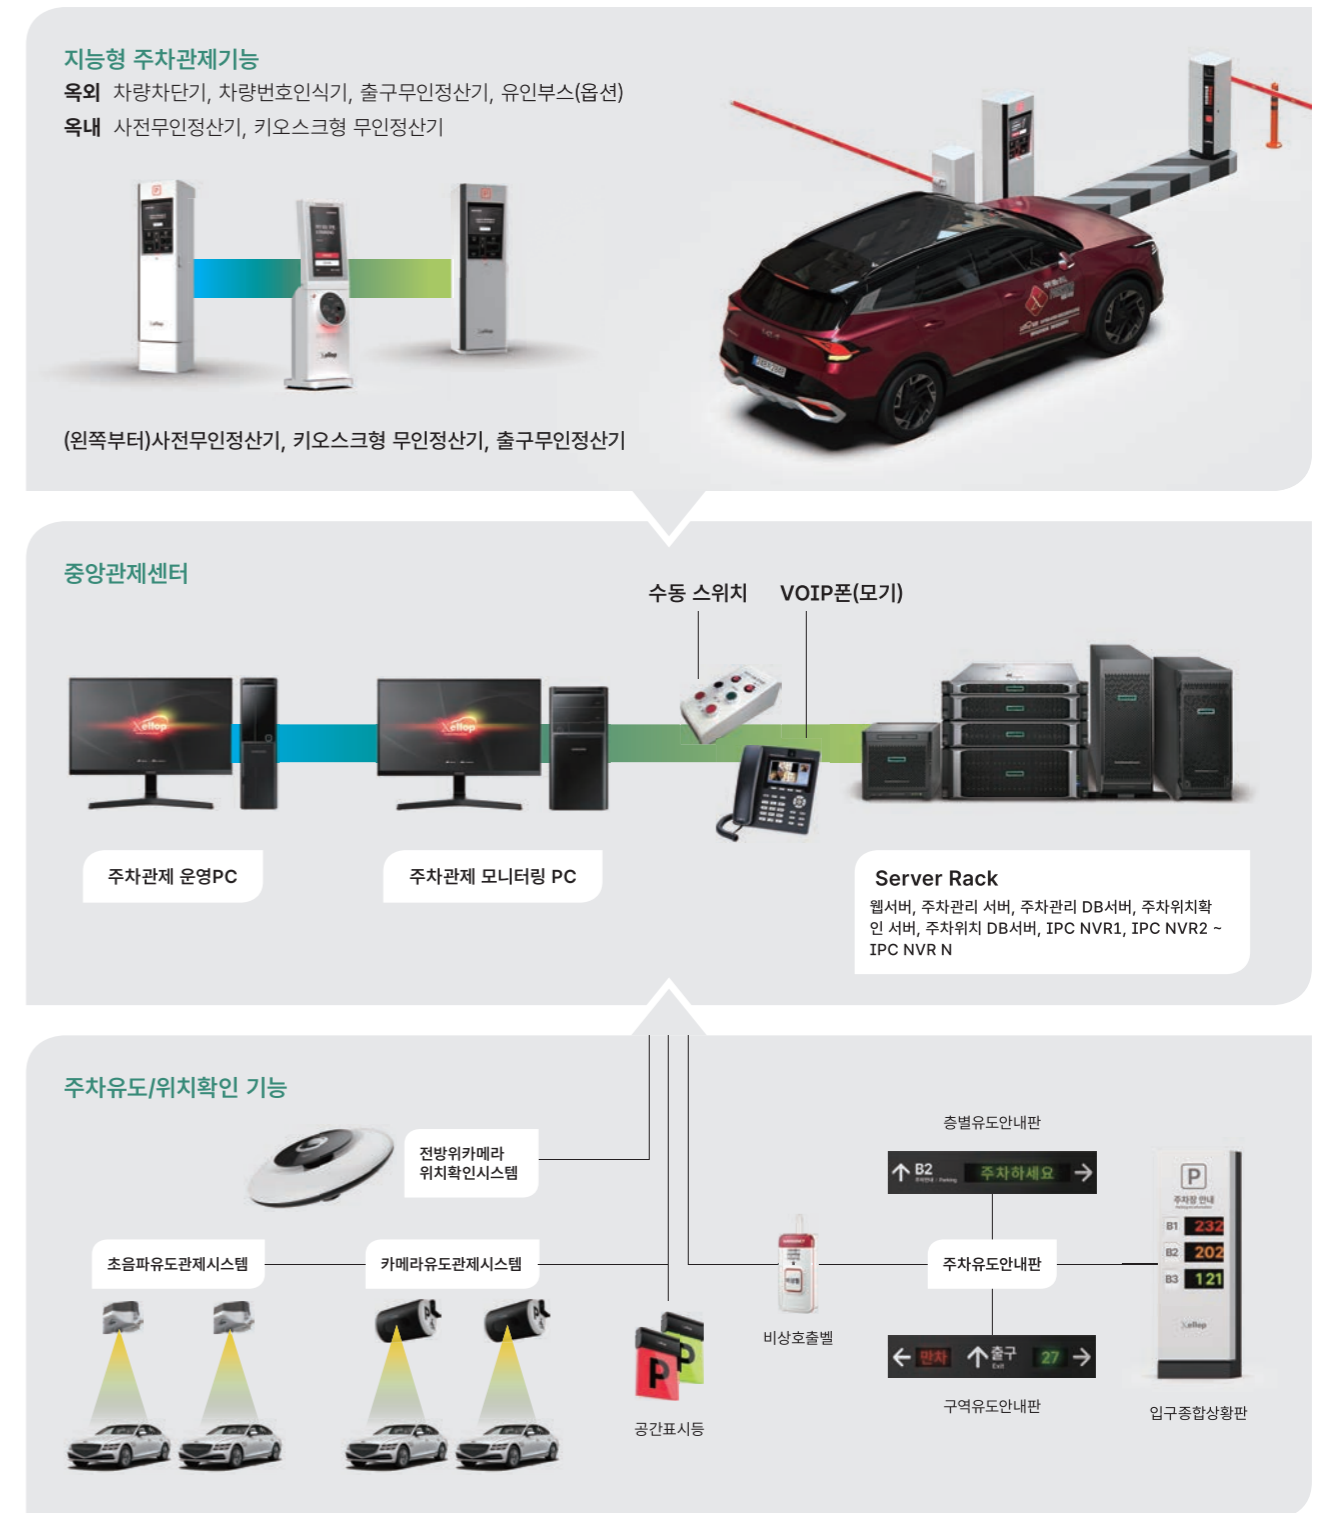

통합형 스마트 주차 시스템

Integrated Smart Parking System

주차관리 시스템 구성도(각 주차장)

Parking Management System

'X PARKING(젤롭 파킹)'

Xellop Parking

인터넷과 연결된 환경이라면, 브라우저 관계없이 언제 어디서나 주차장 운영·관리, 정기권 및 할인권 관리, 할인 적용(지주사/입주사)과 주차요금 정산 등(일반 주차장 이용 고객) 주차장 이용 중 필요한 다양한 기능을 이용할 수 있습니다.