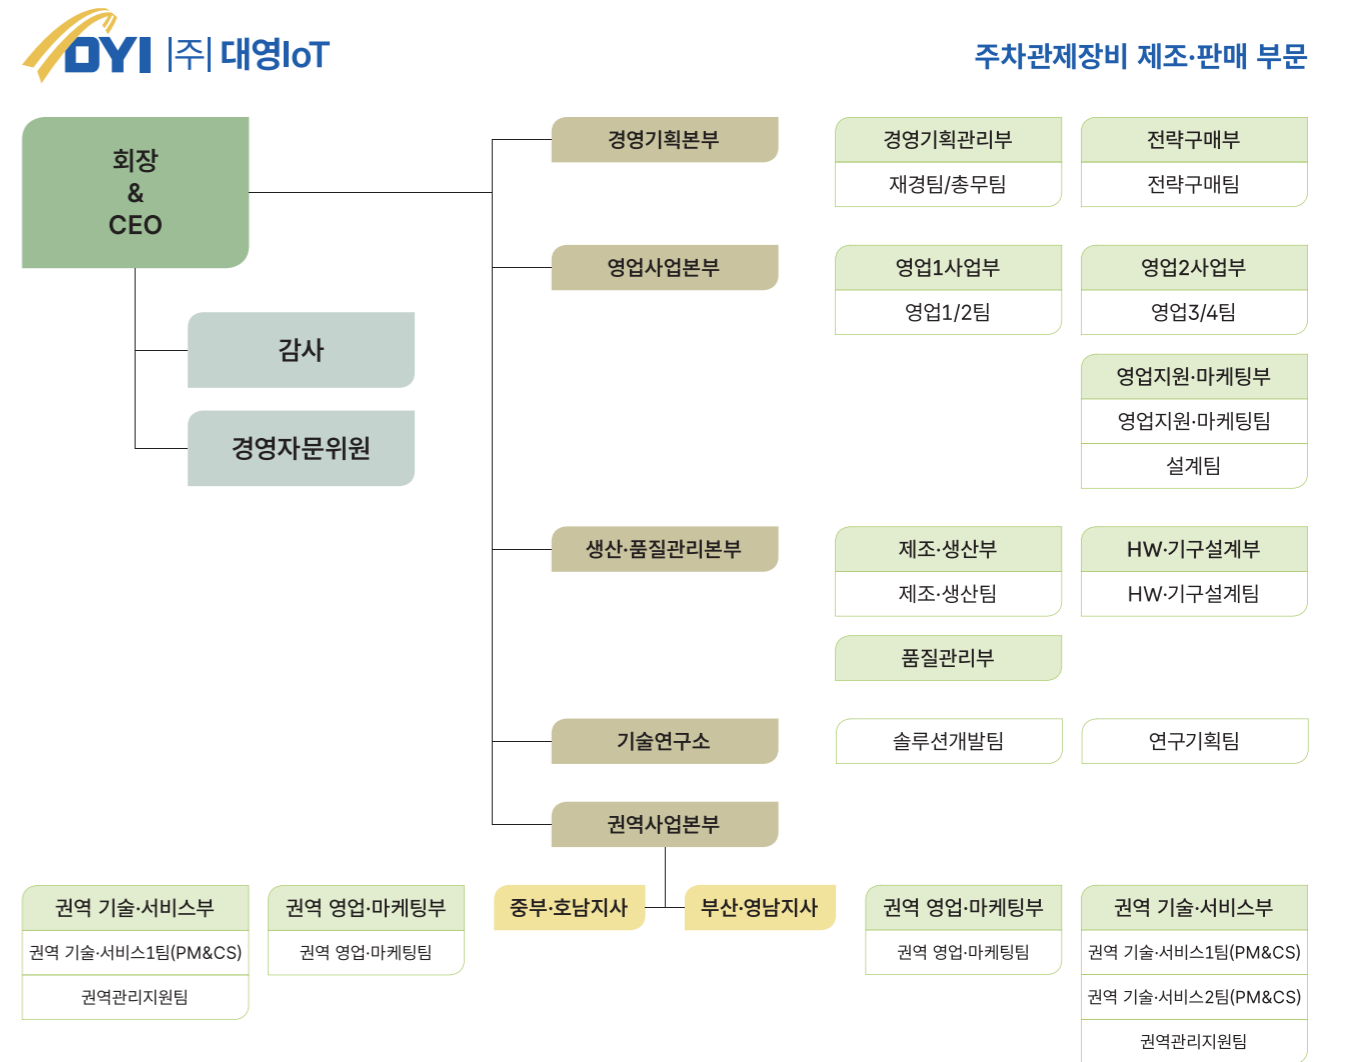

협력업체 등록 현황

그룹사 조직 구성